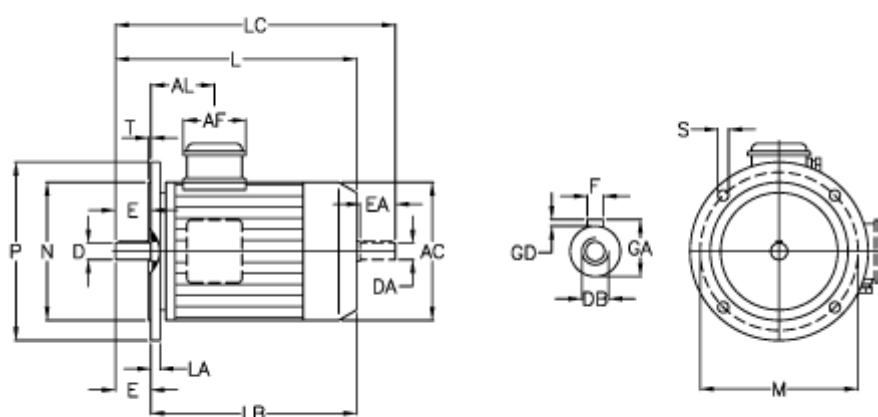

Varenummer: 2523001501402200
 Beskrivelse: ICME asynkronmotor TPE90LB-4 1,5KW
 1,5kW 1400 o/min 230/400 B5

Mål

A/F = 84	F = 8	N = 130
AC = 176	GA = 27	P = 200
AL = 86	GD = 8	S = 11.5
D = 24	L = 302	T = 3.5
DA = 24	LA = 12	
DB = M8	LB = 252	
E = 50	LC = 354	
EA = 50	M = 165	